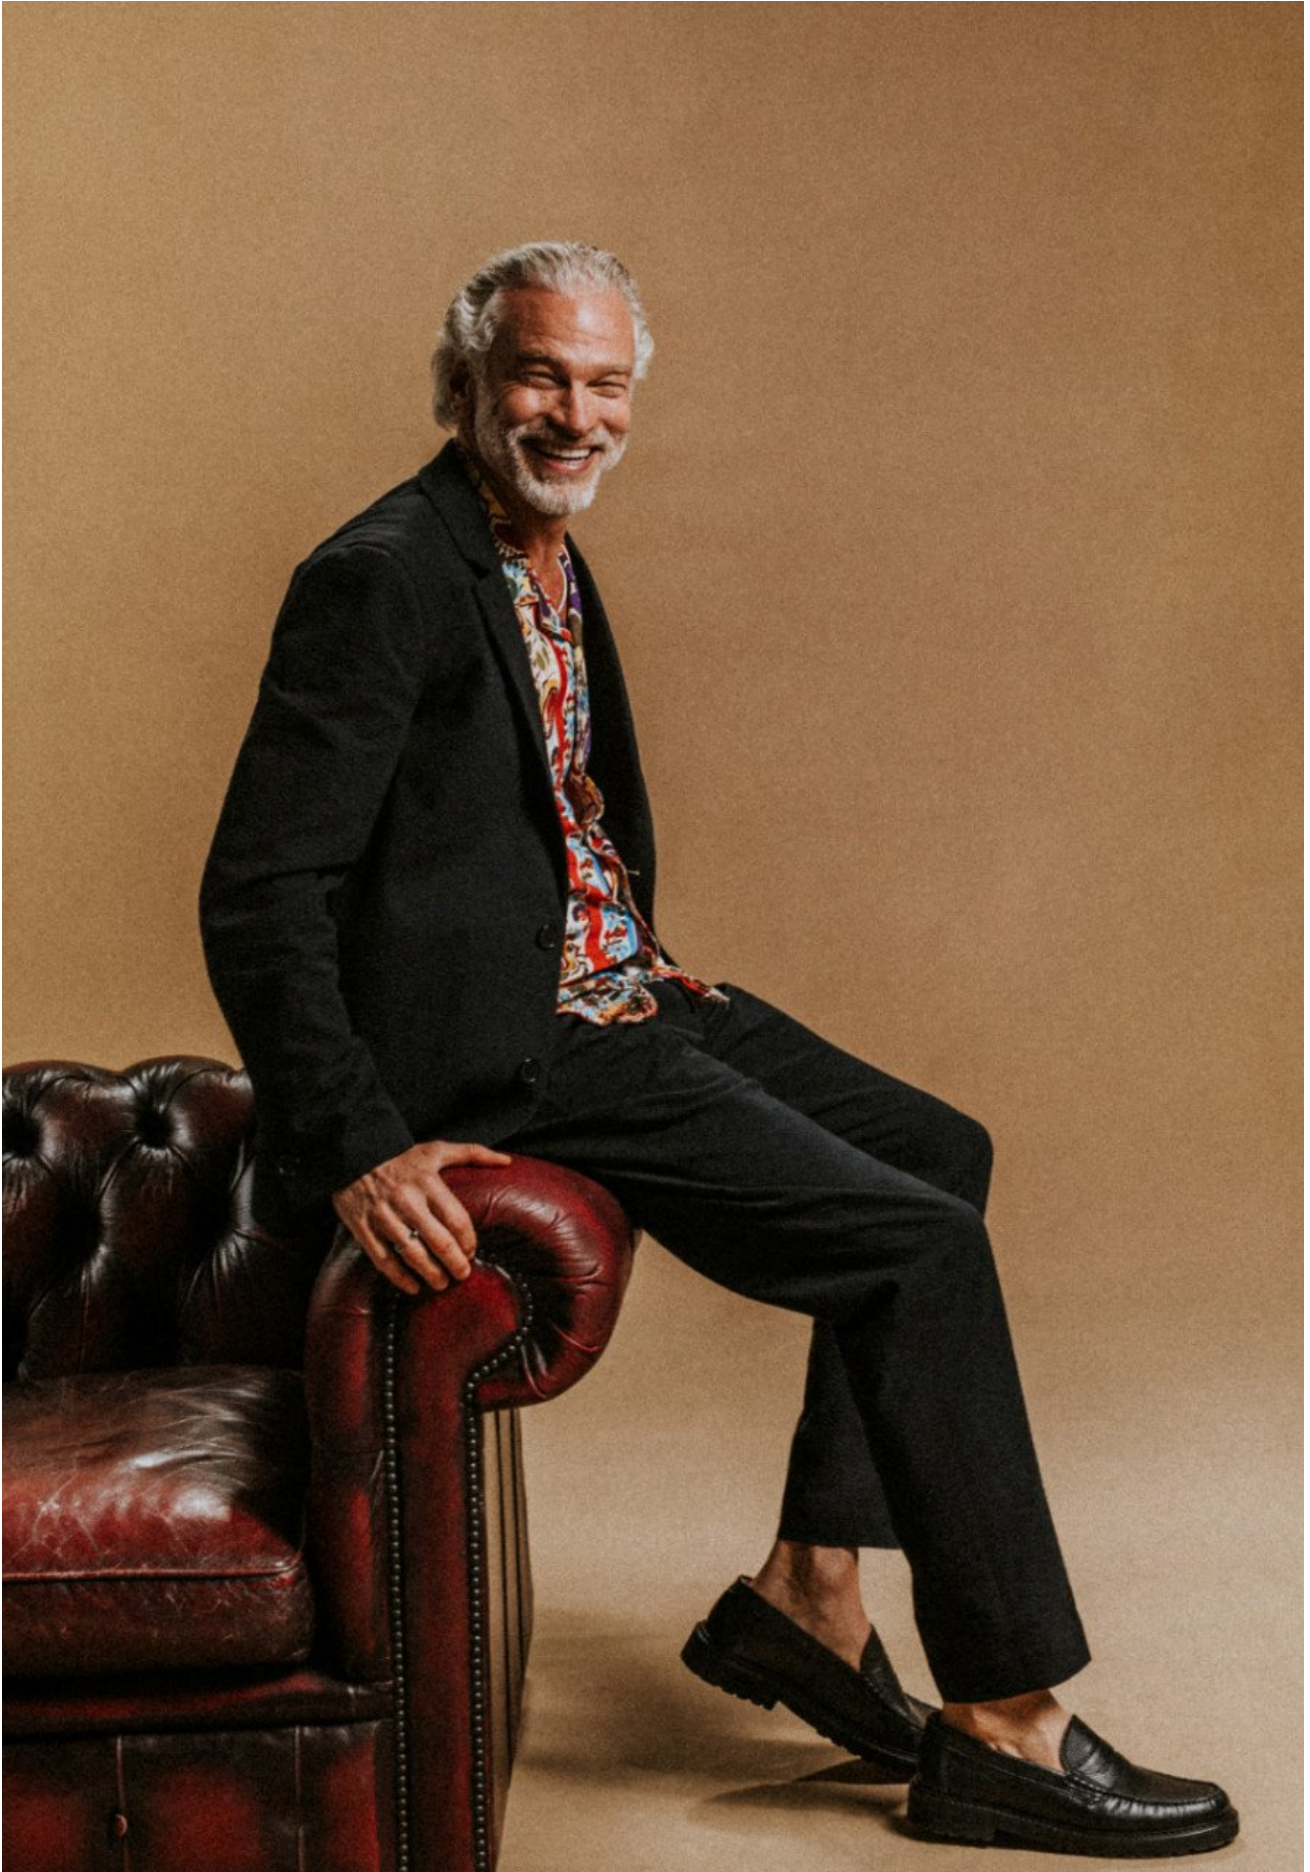

HUGO WODDIS

HEIGHT 186 | CHEST 102 | WAIST 81 | HIPS 81 | HAIR GREY | EYES BLUE | SHOES 43 1/2

kult
L O N D O N