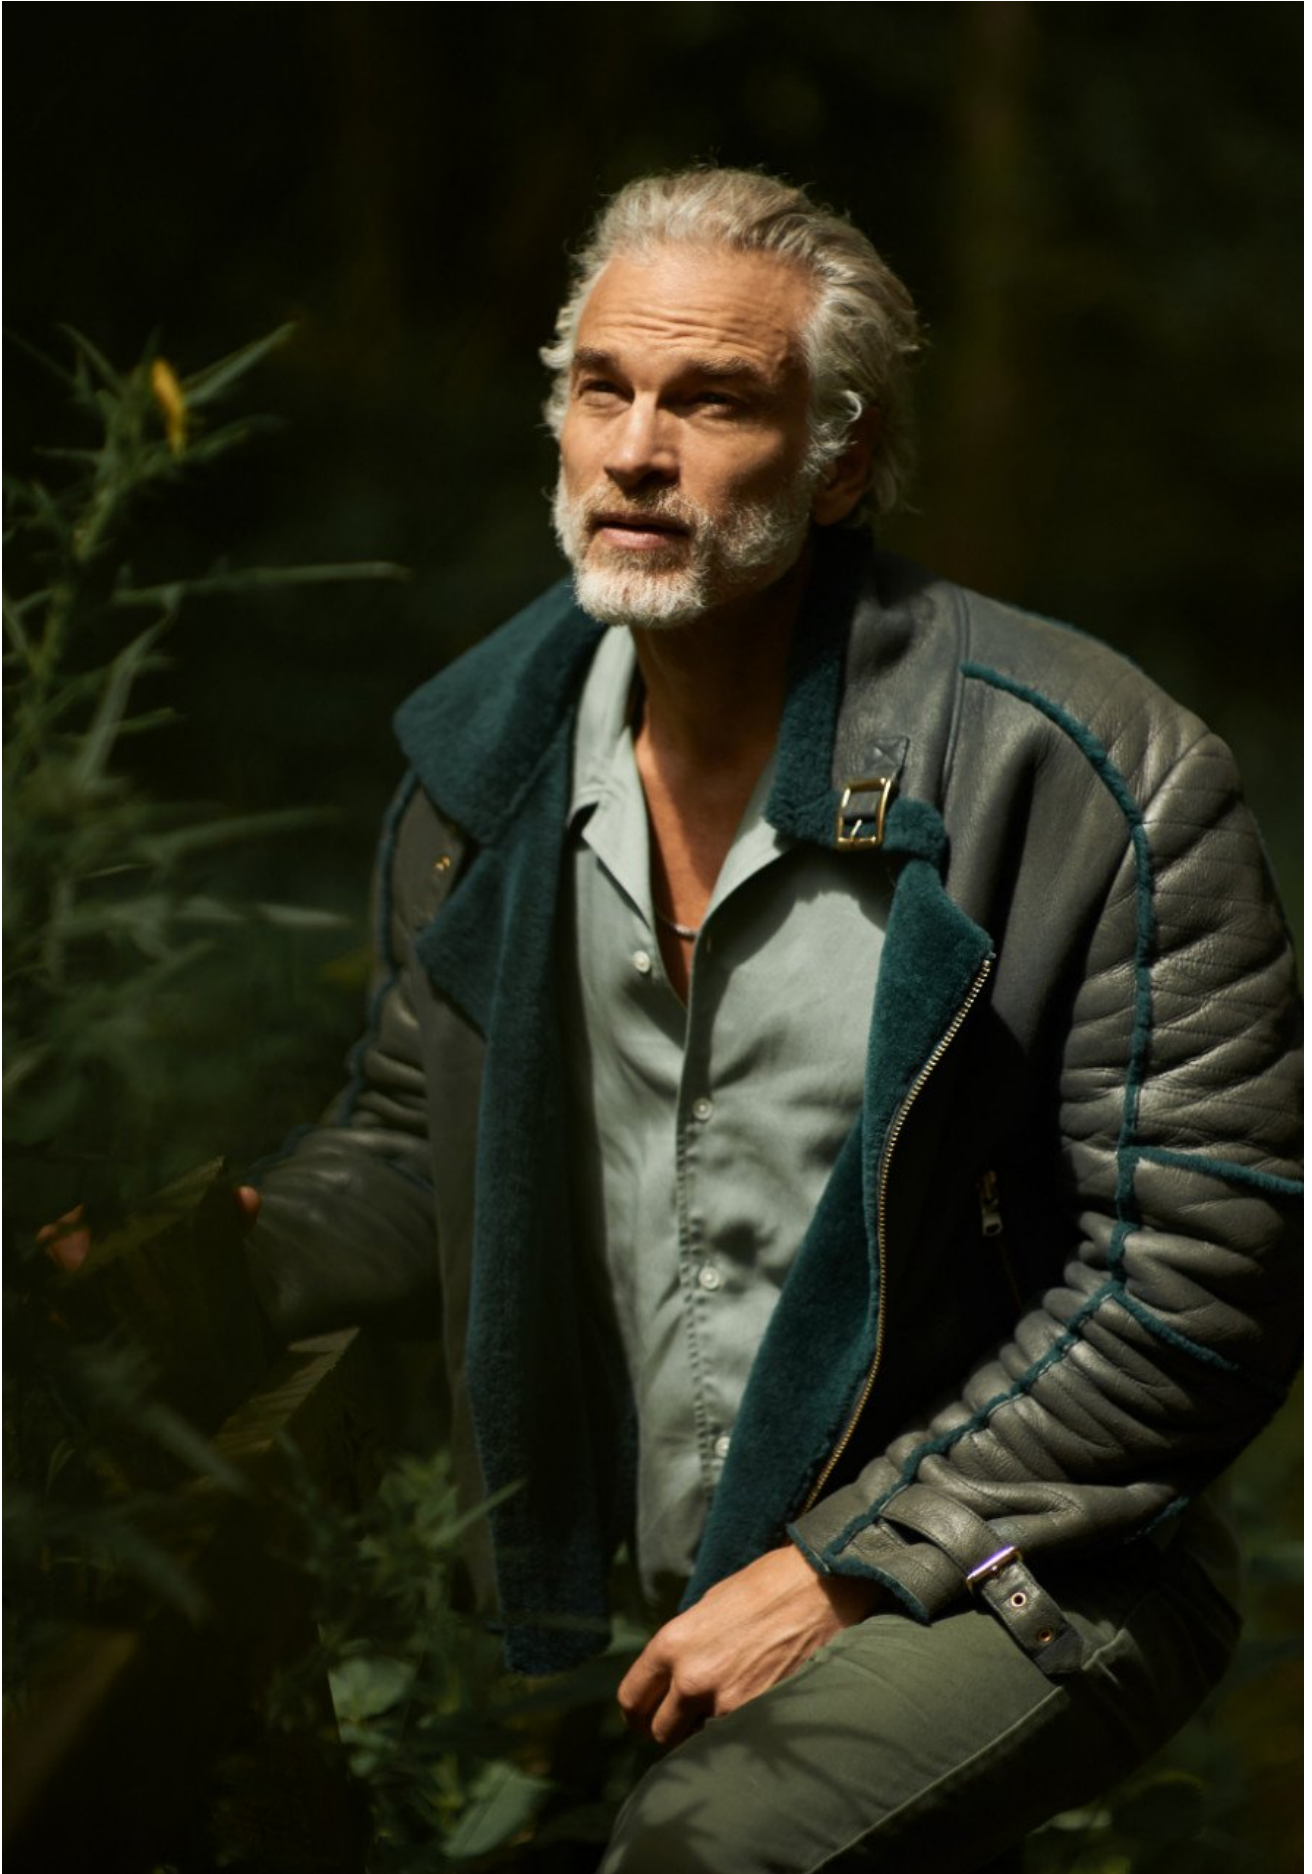

HUGO WODDIS

HEIGHT 186 | CHEST 102 | WAIST 81 | HIPS 81 | HAIR GREY | EYES BLUE | SHOES 43 1/2

kult
L O N D O N