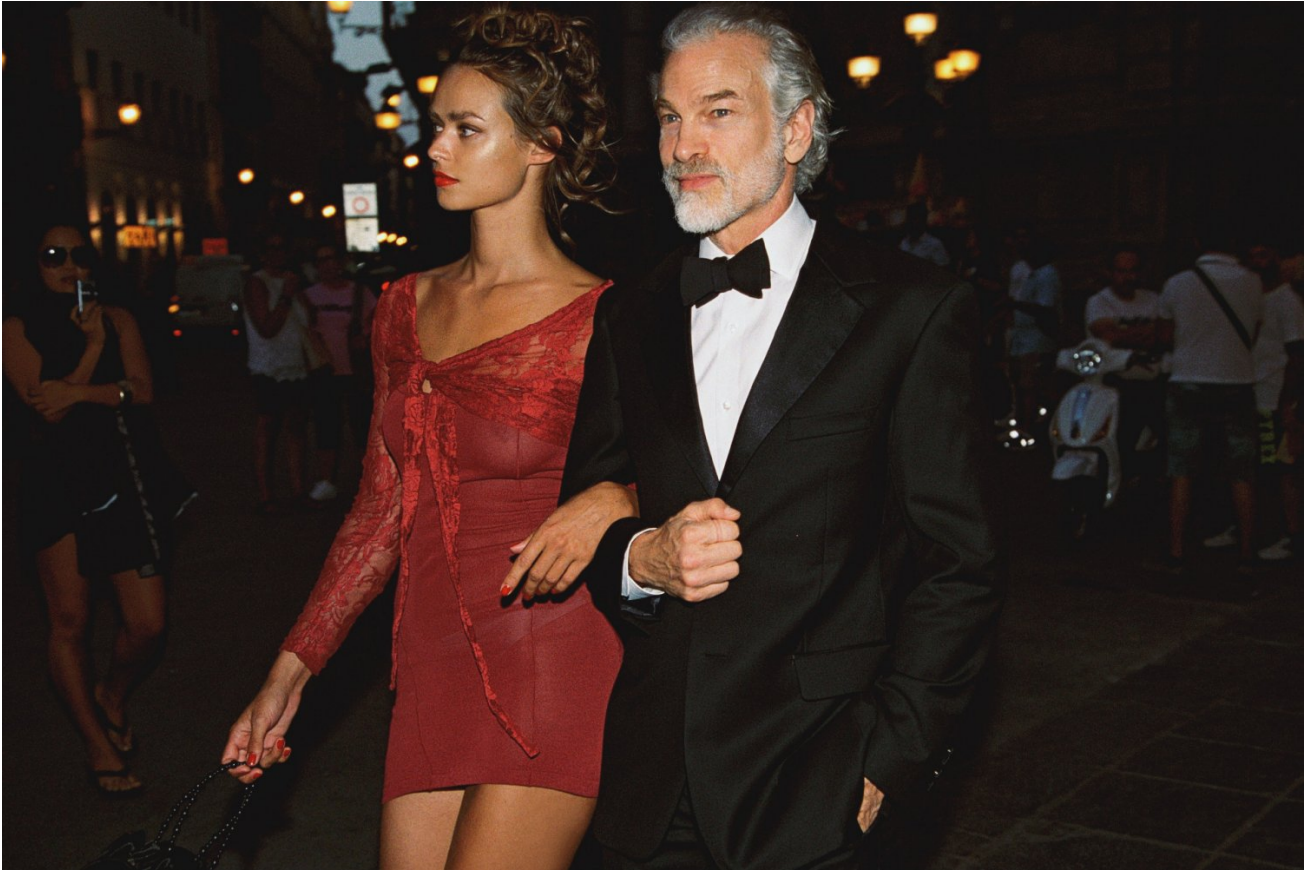

HUGO WODDIS

HEIGHT 186 | CHEST 102 | WAIST 81 | HIPS 81 | HAIR GREY | EYES BLUE | SHOES 43 1/2

kult
L O N D O N